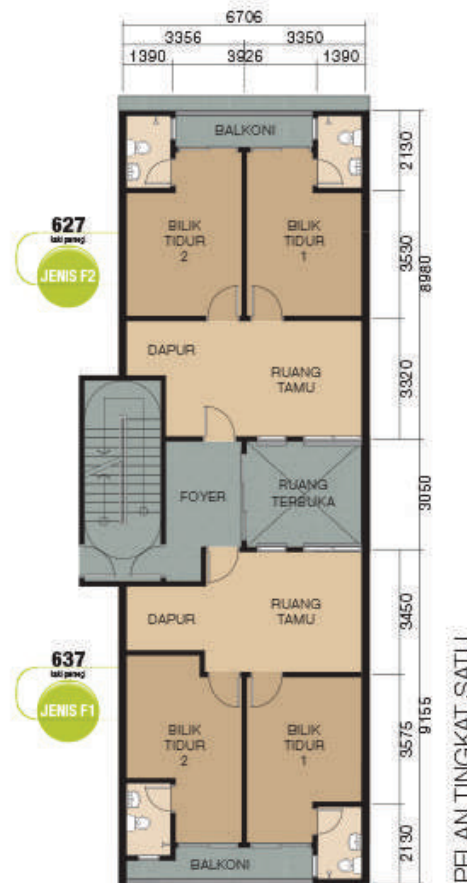

3 TINGKAT SUITE PANGSAPURI

2 BILIK TIDUR

2 BILIK MANDI

1 RUANG TAMU

1 DAPUR

LOT SERAGAM : **22' x 70'** 210 UNIT **627** kaki persegi / **637** kaki persegi

3 TINGKAT SUITE PANGSAPURI

3 BILIK TIDUR

2 BILIK MANDI

1 RUANG TAMU

1 DAPUR

PELAN TINGKAT BAWAH

PELAN TINGKAT SATU

PELAN TINGKAT DUA

LOT SERAGAM : **22' x 70'** 210 UNIT **627** kaki persegi / **637** kaki persegi