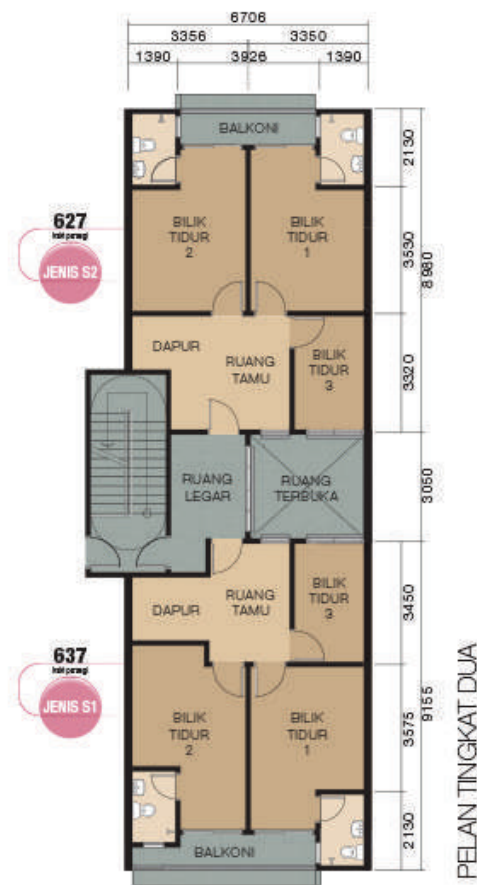

3 TINGKAT SUITE PANGSAPURI

2 BILIK TIDUR

2 BILIK MANDI

1 RUANG TAMU

1 DAPUR

LOT SERAGAM : **22' x 70'** 210 UNIT **627** kaki persegi / **637** kaki persegi

3 TINGKAT SUITE PANGSAPURI

3 BILIK TIDUR

2 BILIK MANDI

1 RUANG TAMU

1 DAPUR

PELAN TINGKAT BAWAH

PELAN TINGKAT SATU

PELAN TINGKAT DUA

LOT SERAGAM : **22' x 70'** 210 UNIT **627** kaki persegi / **637** kaki persegi