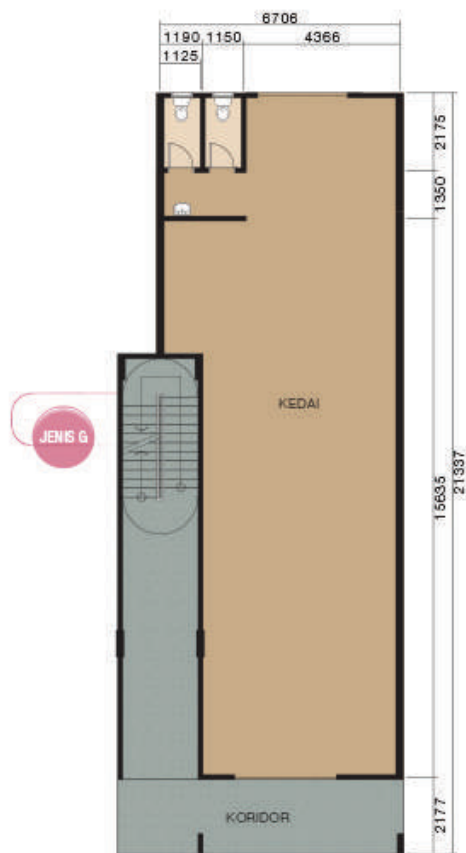

3 TINGKAT SUITE PANGSAPURI

2 BILIK TIDUR

2 BILIK MANDI

1 RUANG TAMU

1 DAPUR

LOT SERAGAM : **22' x 70'** 210 UNIT **627** kaki persegi / **637** kaki persegi

3 TINGKAT SUITE PANGSAPURI

3 BILIK TIDUR

2 BILIK MANDI

1 RUANG TAMU

1 DAPUR

PELAN TINGKAT BAWAH

PELAN TINGKAT SATU

PELAN TINGKAT DUA

LOT SERAGAM : **22' x 70'** 210 UNIT **627** kaki persegi / **637** kaki persegi