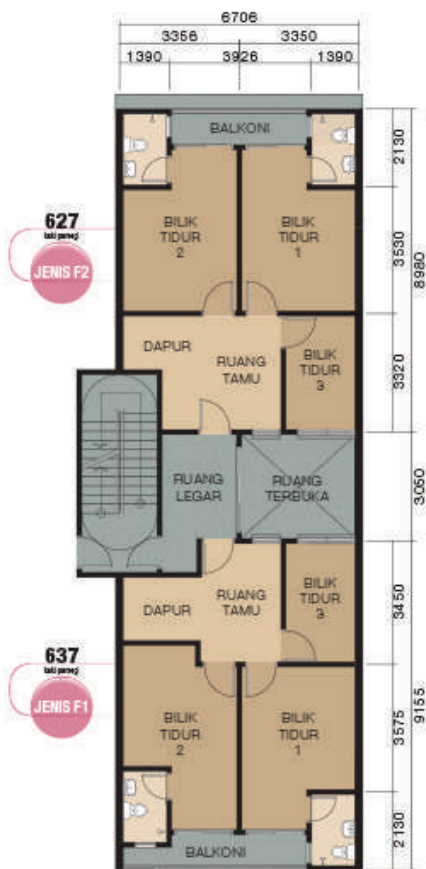

3 TINGKAT SUITE PANGSAPURI

2 BILIK TIDUR

2 BILIK MANDI

1 RUANG TAMU

1 DAPUR

LOT SERAGAM : **22' x 70'** 210 UNIT **627** kaki persegi / **637** kaki persegi

3 TINGKAT SUITE PANGSAPURI

3 BILIK TIDUR

2 BILIK MANDI

1 RUANG TAMU

1 DAPUR

PELAN TINGKAT BAWAH

PELAN TINGKAT SATU

PELAN TINGKAT DUA

LOT SERAGAM : **22' x 70'** 210 UNIT **627** kaki persegi / **637** kaki persegi