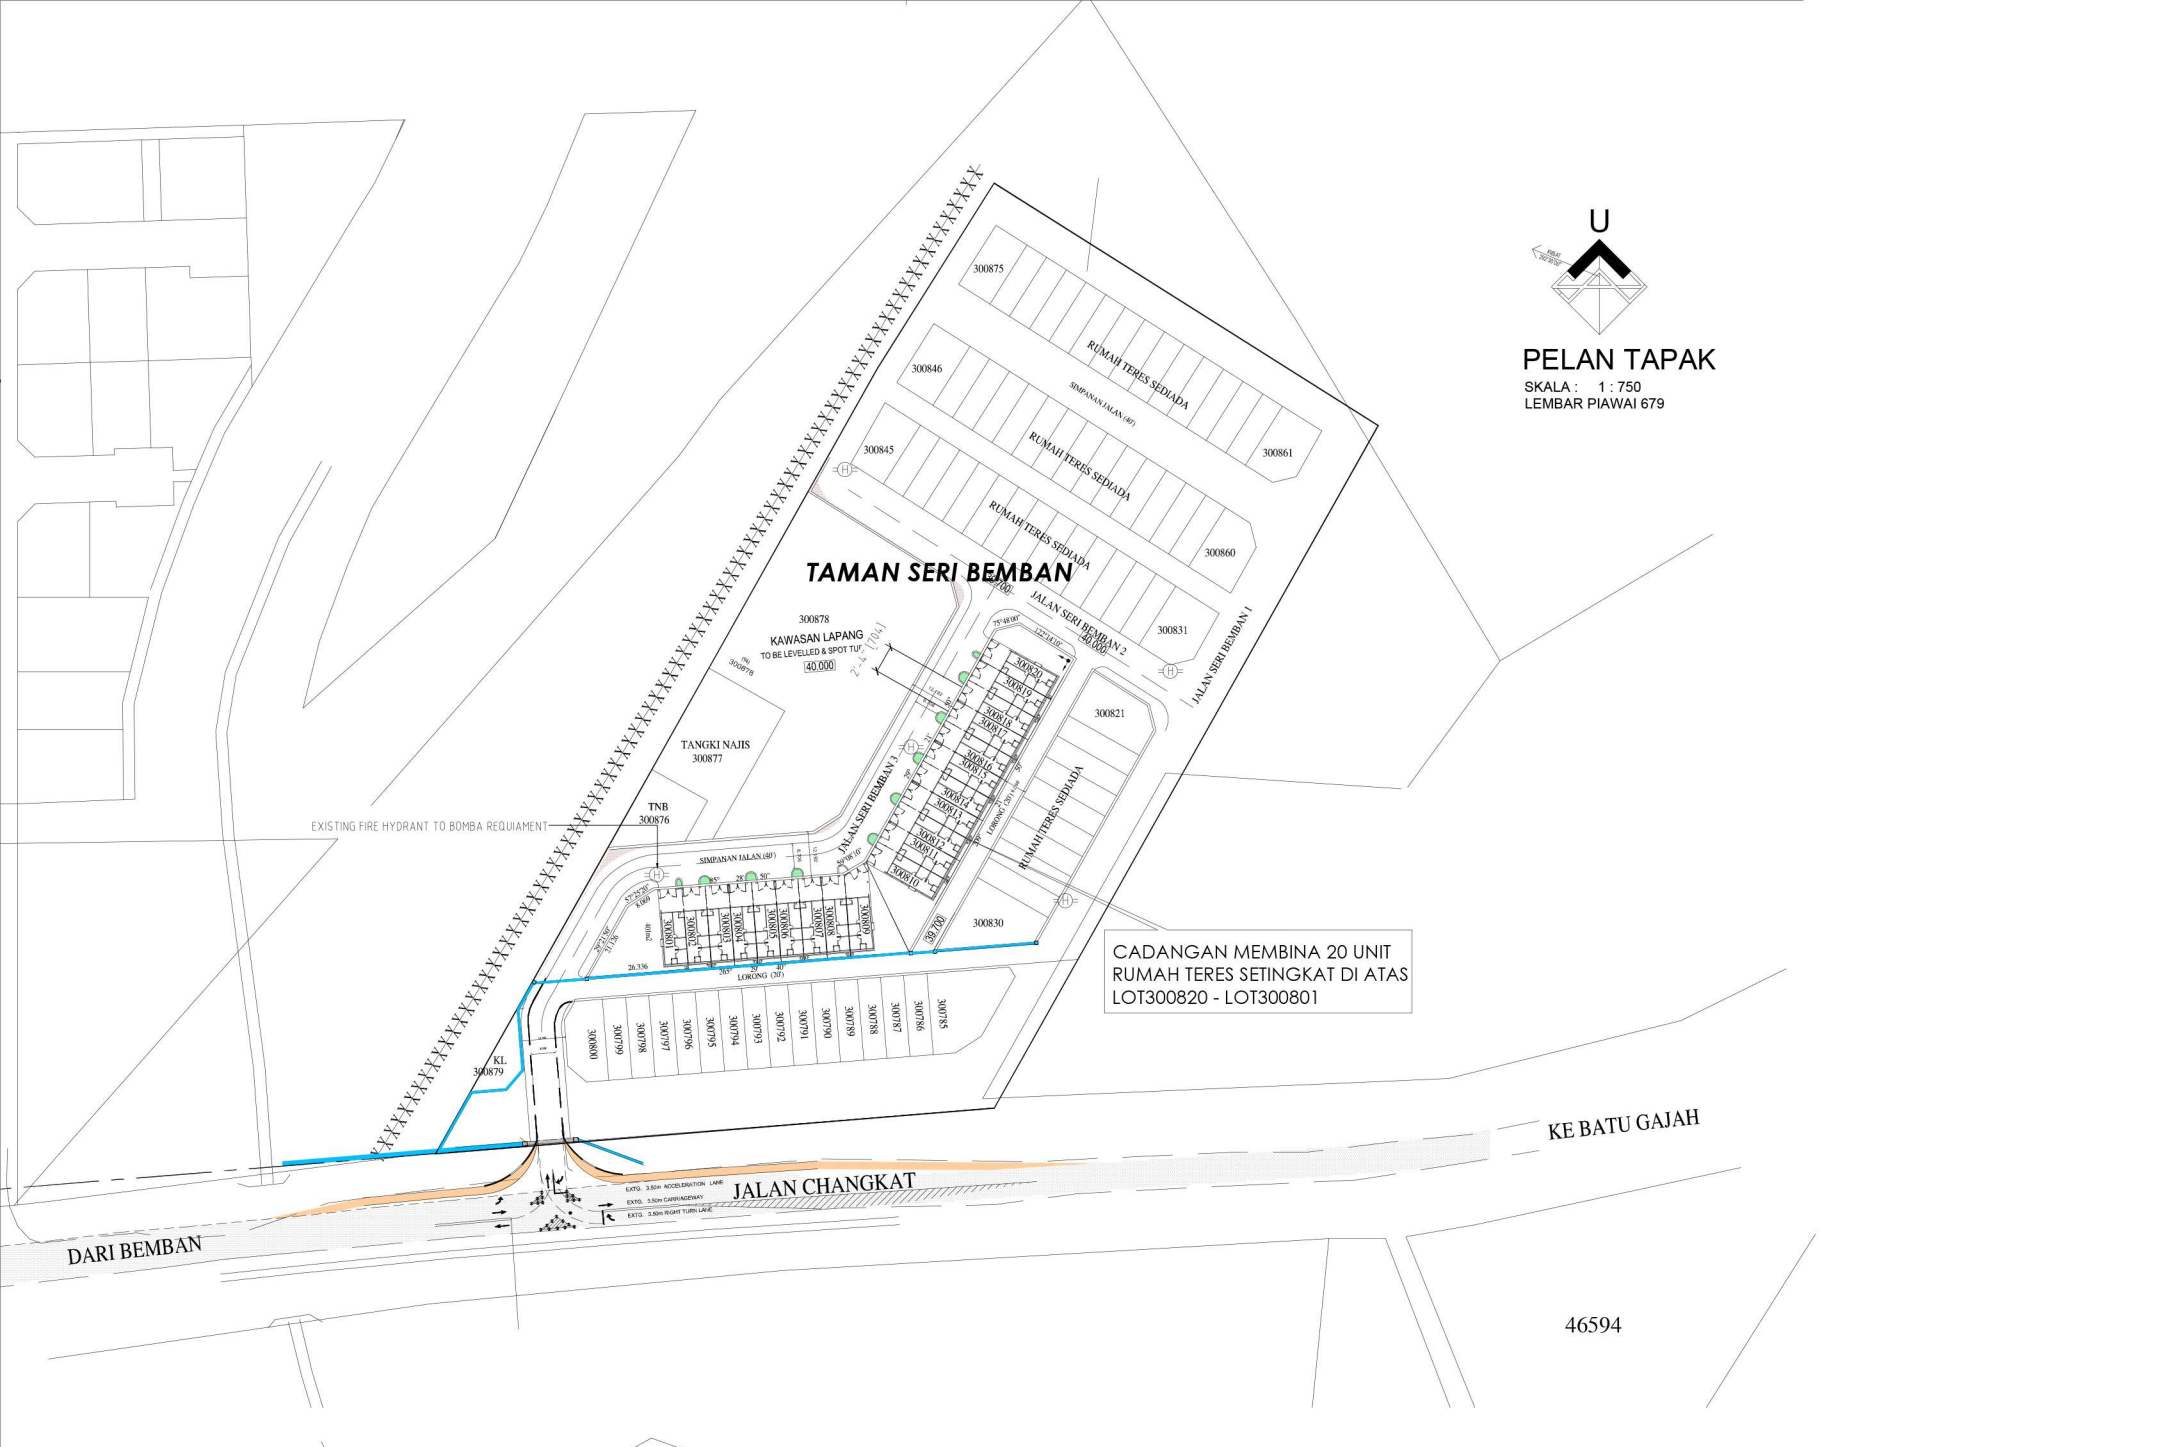

PELAN TAPAK

SKALA : 1 : 750
LEMBAR PIAWAI 679

31290